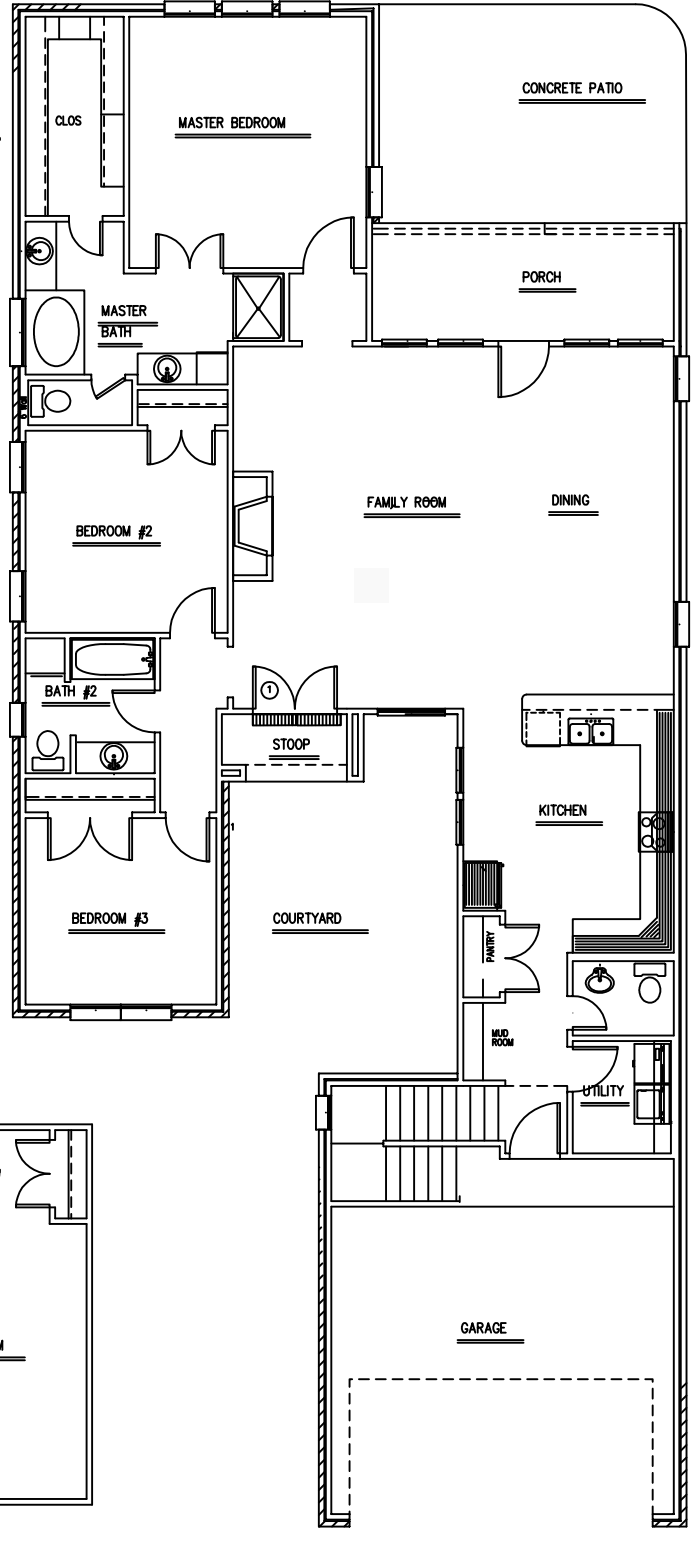

## *Meauxville A*

2,410 sq/ft Living  
3,042 sq/ft Total

## *Meauxville B*

2,366 sq/ft Living  
3,033 sq/ft Total